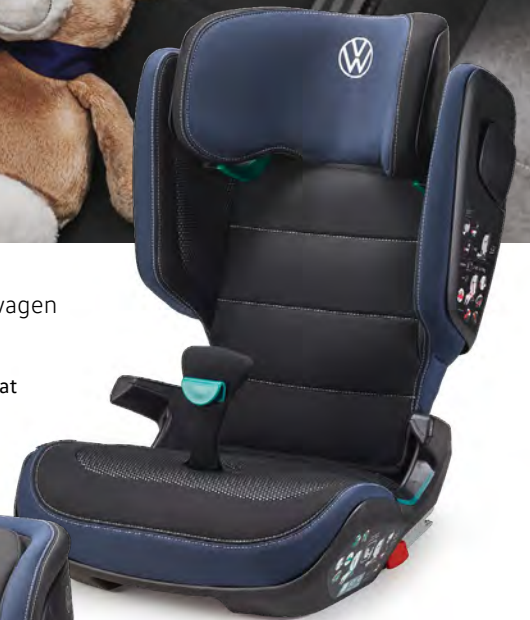

Volkswagen dla dzieci

Oryginalne akcesoria Volkswagen **Fotelik Kidfix i-SIZE**

Dla dzieci w wieku od 3,5 do 12 lat
i wzroście 100-150 cm.

Nr art.: 11A019906

Oryginalne akcesoria Volkswagen **Mata pod fotelik z ochroną oparcia**