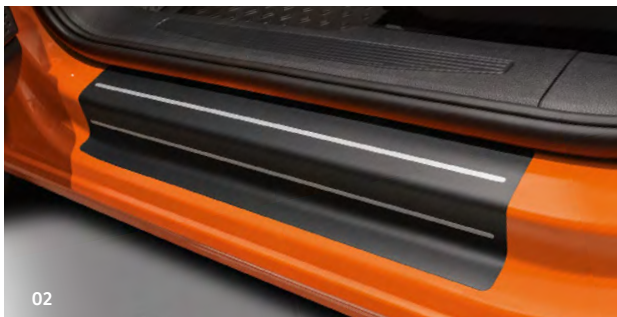

Oryginalne akcesoria Volkswagen
Folia ochronna na zderzak

Caddy 5. Czarna.
Nr art.: 2K7061195A

01 | Folia ochronna na zderzak

T 6, T 6.1. Transparentna.
Nr art.: 7E0061197

02 | Folie progowe

Caddy 5 (krótki rozstaw osi), czarno-srebrne, przód.
Nr art.: 2K8071310 ZMD
Caddy 5 (długi rozstaw osi), czarno-srebrne, przód.
Nr art.: 2K8071310A ZMD

**Pełną ofertę i ceny sprawdź →
na vw dostawcze-sklep.pl**