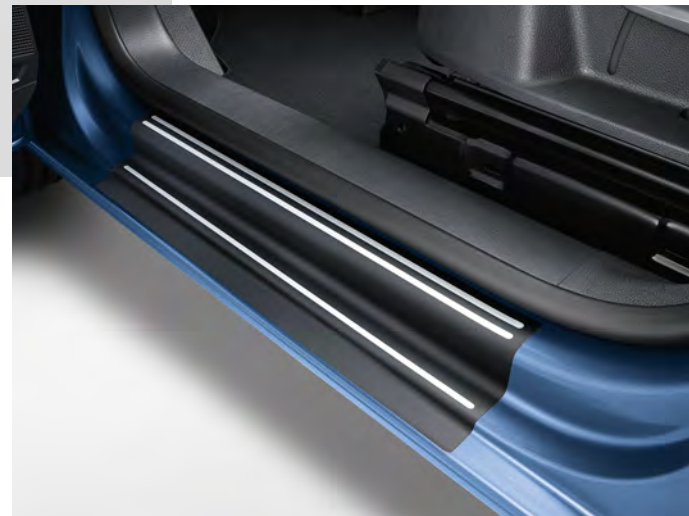

Oryginalne akcesoria Volkswagen
Folia ochronna na zderzak

Caddy 5. Czarna.
Nr art.: 2K7061195A

01 | Folia ochronna na zderzak

T 6, T 6.1. Transparentna.
Nr art.: 7E0061197

02 | Folie progowe

Caddy 5 (krótki rozstaw osi), czarno-srebrne, przód.
Nr art.: 2K8071310 ZMD
Caddy 5 (długi rozstaw osi), czarno-srebrne, przód.
Nr art.: 2K8071310A ZMD

**Pełną ofertę i ceny sprawdź →
na vw dostawcze-sklep.pl**