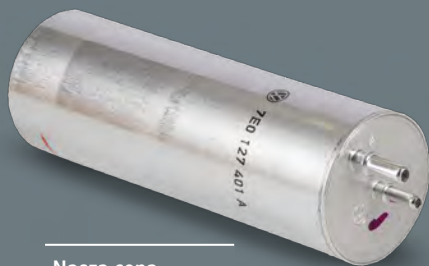

Nasza cena

76 zł

Nr kat.: 03N115562B

Oryginalne części Volkswagen **Filtr oleju silnikowego – wkład**

Oferta dotyczy wybranych wersji modeli:
Caddy 4, T6, T6.1, Grand California, Crafter 2.

Wymiana rekomendowana co roku.

Oryginalne części Volkswagen **Wkład filtra paliwa**

Oferta dotyczy wybranych wersji modeli: T6, T6.1

Wymiana rekomendowana co 60 000 km.

Nasza cena

289 zł

Nr kat.: 7E0127401A

Oryginalne części Volkswagen **Zestawy piór wycieraczek AERO**