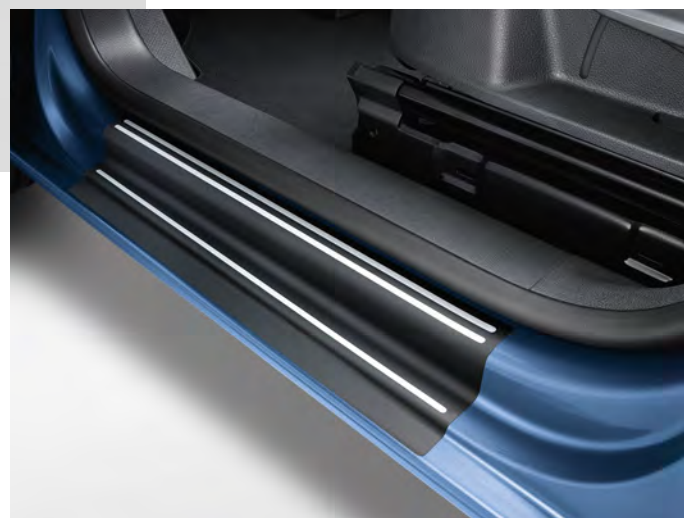

Oryginalne akcesoria Volkswagen
Listwa ochronna na zderzak

Nowy Multivan. Czarna.
Nr art.: 7T0061195A

Oryginalne akcesoria Volkswagen
Folia ochronna progu

Caddy 5. Czarno-srebrna.
Nr art.: 2K0071310

01

02

03

01 | Folie progowe
Caddy. Czarna.
Nr art.: 7E0071310 19A

02 | Folia ochronna na zderzak
Caddy 4. Transparentna.
Nr art.: 2K5061197

03 | Folia ochronna na zderzak
Caddy 4. Srebrna.
Nr art.: 2K5061195