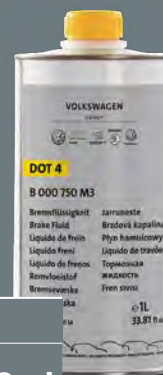

Oryginalne części Volkswagen **Wkład filtra paliwa**

Oferta dotyczy wybranych wersji modeli: T6, T6.1

Wymiana rekomendowana co 60 000 km.

Nasza cena

289 zł

Nr kat.: 7E0127401A

Oryginalne części Volkswagen **Zestawy piór wycieraczek AERO**

Oferta dotyczy wybranych wersji modeli:
Caddy 4.

Wymiana rekomendowana co roku.

Nasza cena

214 zł

Nr kat.: 2K1998002

Oryginalne części Volkswagen **Płyn hamulcowy**

Od stanu płynu hamulcowego zależy prawidłowe funkcjonowanie układu i Twoje bezpieczeństwo, dlatego tak ważna jest jego regularna wymiana.
Pojemnik: 1 litr.